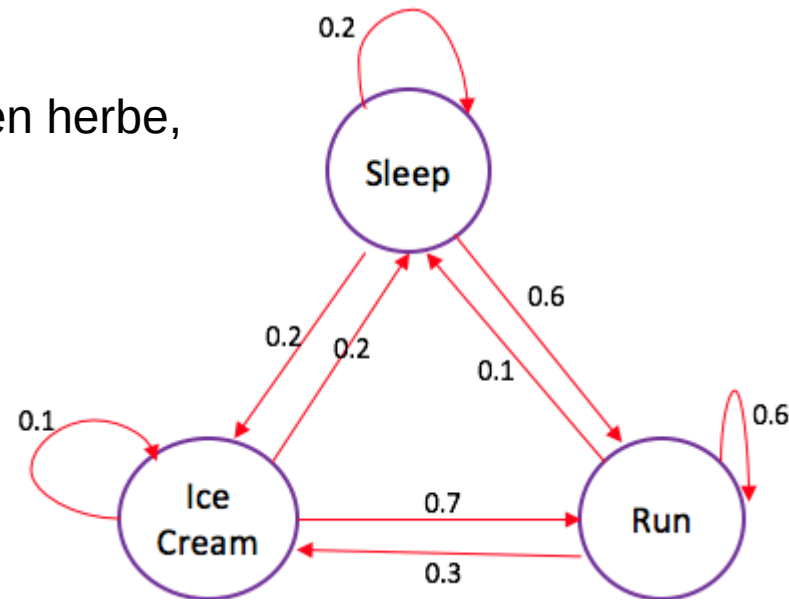

<https://www.youtube.com/watch?v=czk4xgdhdY4>

Théorie des Graphes 10

- [AlgoAvanceeCoursPart2.pdf](#)

Planche 15-30 (Flots fin)

Ouverture

Pour les matheux, liens forts entre graphes, courbes et topologie

https://fr.wikipedia.org/wiki/%C3%89ponge_de_Menger

Robustesse du réseau d'acheminement car il existe k chemins distincts pour relier les sommets. A mettre en lien avec les propriétés de l'éponge de Menger potentiellement de flot possible infini. En effet, en théorie des graphes, le théorème de Menger est à l'origine du théorème flot-max/coupe-min qui le généralise. Problématique de Karl Menger en 1927

<https://www.youtube.com/watch?v=B5ZKU5rmiM>

https://fr.wikipedia.org/wiki/Karl_Menger

https://fr.wikipedia.org/wiki/Carl_Menger

Ouverture

Pour les data scientists en herbe,

NEXT STATE

CURRENT STATE

	SLEEP	RUN	ICE CREAM
SLEEP	0.2	0.6	0.2
RUN	0.1	0.6	0.3
ICE CREAM	0.2	0.7	0.1

Source: oracleofbacon.org

CONNECTED: THE POWER OF SIX DEGREES
(alternate title: How Kevin Bacon Cured Cancer) is a 2008 documentary film by Annamaria Talas. It was first aired in 2009 on the Science Channel. The documentary introduces the audience to the main ideas of network science through the exploration of the concept of six degrees of separation. Stars: Nyaloka Auma, Kevin Bacon, Albert-László Barabási