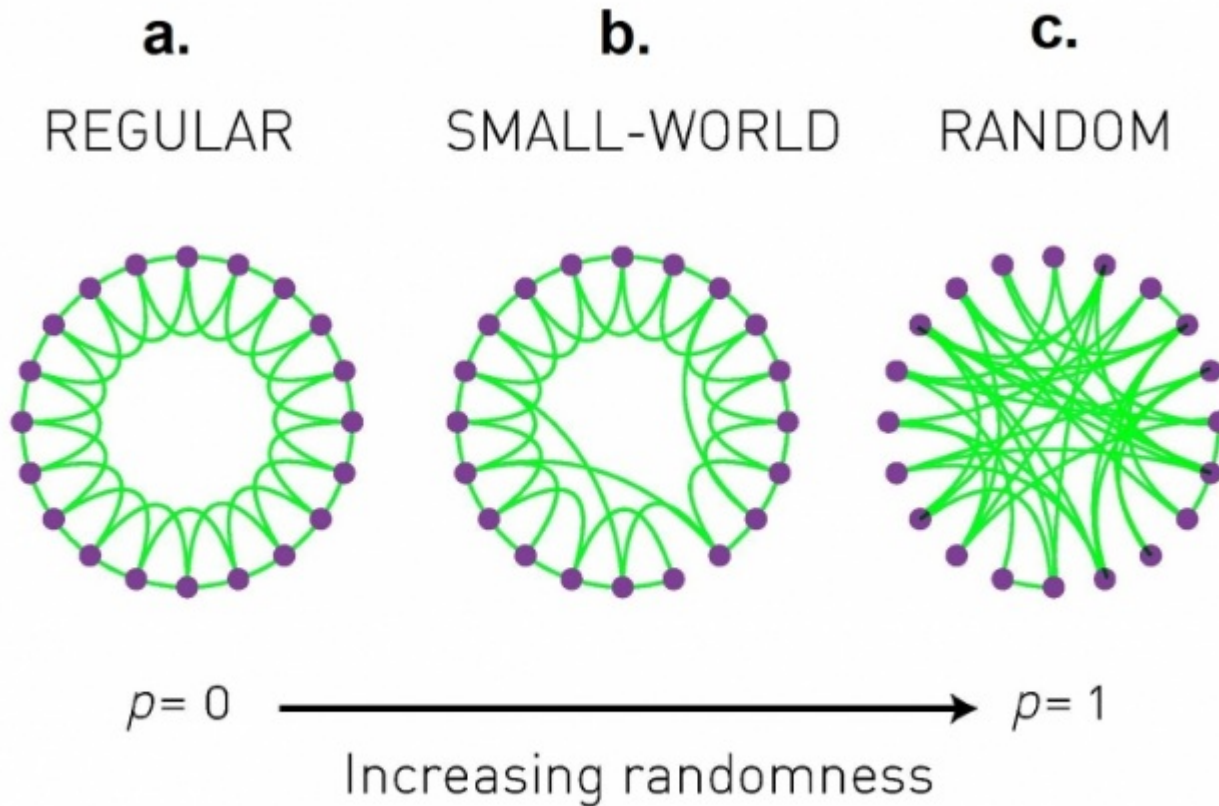

Robustesse du réseau d'acheminement car il existe k chemins distincts pour relier les sommets. A mettre en lien avec les propriétés de l'éponge de Menger potentiellement de flot possible infini. En effet, en théorie des graphes, le théorème de Menger est à l'origine du théorème flot-max/coupe-min qui le généralise. Problématique de Karl Menger en 1927

Ouverture

6 degrés de séparation

D. Watts. Six Degrees: The Science of a Connected Age. Norton, 2004.

<https://barabasi.com/book/network-science>

https://fr.wikipedia.org/wiki/%C3%89tude_du_petit_monde

https://en.wikipedia.org/wiki/Small-world_experiment

https://en.wikipedia.org/wiki/Small-world_network

Overture

<http://networksciencebook.com/chapter/3#clustering-3-9>

<https://medium.com/@ctrhansen/six-degrees-of-kevin-bacon-cli-application-2b3f8e48c105>

Source: oracleofbacon.org

CONNECTED: THE POWER OF SIX DEGREES
(alternate title: How Kevin Bacon Cured Cancer) is a 2008 documentary film by Annamaria Talas. It was first aired in 2009 on the Science Channel. The documentary introduces the audience to the main ideas of network science through the exploration of the concept of six degrees of separation. Stars: Nyaloka Auma, Kevin Bacon, Albert-László Barabási